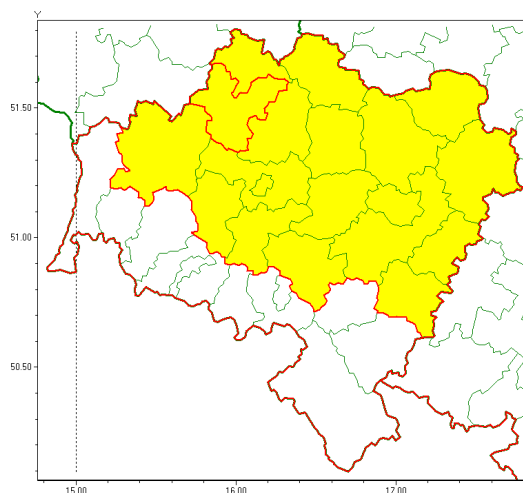

### Zasięg ostrzeżenia w województwie

Przymrozki

### Ostrzeżenie meteorologiczne Nr 19

<b>Nazwa biura</b>	IMGW-PIB Biuro Prognoz Meteorologicznych we Wrocławiu
<b>Zjawisko/stopień zagrożenia</b>	Przymrozki/ 1
<b>Obszar</b>	województwo dolnośląskie <b>powiat polkowicki</b>
<b>Ważność</b>	od godz. 01:00 dnia 18.04.2020 do godz. 08:00 dnia 18.04.2020
<b>Przebieg</b>	Prognozuje się lokalnie spadek temperatury do $-1^{\circ}\text{C}$ , a przy gruncie do $-3^{\circ}\text{C}$ .
<b>Prawdopodobieństwo wystąpienia zjawiska(%)</b>	80%
<b>Uwagi</b>	Brak.
<b>Dyrektor synoptyk IMGW-PIB</b>	Edyta Socha
<b>Godzina i data wydania</b>	godz. 12:34 dnia 17.04.2020
<b>SMS</b>	IMGW-PIB OSTRZEŻENIE: PRZYMROZKI/1 dolnośląskie/polkowicki od 01:00/18.04 do 08:00/18.04.2020 temp. min $-1^{\circ}\text{C}$ , przy gruncie $-3^{\circ}\text{C}$ .