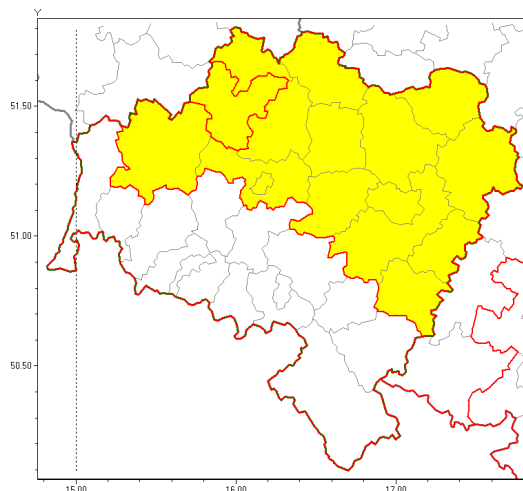

### Zasięg ostrzeżenia w województwie

Burze z gradem

### Ostrzeżenie meteorologiczne Nr 14

<b>Nazwa biura</b>	IMGW-PIB Biuro Prognoz Meteorologicznych we Wrocławiu
<b>Zjawisko/stopień zagrożenia</b>	Burze z gradem/ 1
<b>Obszar</b>	województwo dolnośląskie <b>powiat polkowicki</b>
<b>Ważność</b>	od godz. 11:00 dnia 24.08.2018 do godz. 21:00 dnia 24.08.2018
<b>Przebieg</b>	Prognozuje się wystąpienie burz z opadami deszczu miejscami od 20 mm do 30 mm, oraz porywami wiatru do 80 km/h. Miejscami możliwy grad.
<b>Prawdopodobieństwo wystąpienia zjawiska(%)</b>	90%
<b>Uwagi</b>	Brak.
<b>Dyrektor synoptyk IMGW-PIB</b>	Krzysztof Salanyk
<b>Godzina i data wydania</b>	godz. 06:59 dnia 24.08.2018
<b>SMS</b>	IMGW-PIB OSTRZEŻENIE: BURZE Z GRADEM/1 dolnośląskie/polkowicki od 11:00/24.08 do 21:00/24.08.2018 deszcz 30 mm, porywy 80 km/h.