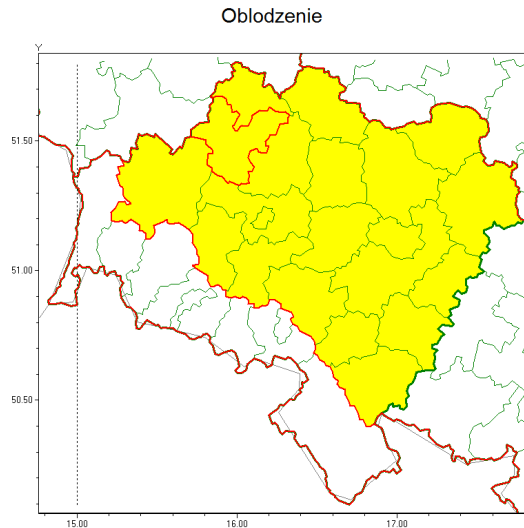

Zasięg ostrzeżenia w województwie

Ostrzeżenie meteorologiczne Nr 5

Nazwa biura	IMGW-PIB Centralne Biuro Prognoz Meteorologicznych - Wydział we Wrocławiu
Zjawisko/stopień zagrożenia	Oblodzenie/ 1
Obszar	województwo dolnośląskie powiat polkowicki
Ważność	od godz. 20:00 dnia 13.01.2021 do godz. 08:00 dnia 14.01.2021
Przebieg	Prognozuje się zamarzanie mokrej nawierzchni dróg i chodników po opadach śniegu z deszczem i mokrego śniegu. Temperatura minimalna około -4°C, temperatura minimalna gruntu około -6°C
Prawdopodobieństwo wystąpienia zjawiska(%)	90%
Uwagi	Brak.
Dyrektor synoptyk IMGW-PIB	Edyta Socha
Godzina i data wydania	godz. 12:28 dnia 13.01.2021
SMS	IMGW-PIB OSTRZEŻENIE: OBLODZENIE/1 dolnośląskie/polkowicki od 20:00/13.01 do 08:00/14.01.2021 temp. min. od -4 st. do -2 st., przy gruncie do -6 st., lisko.